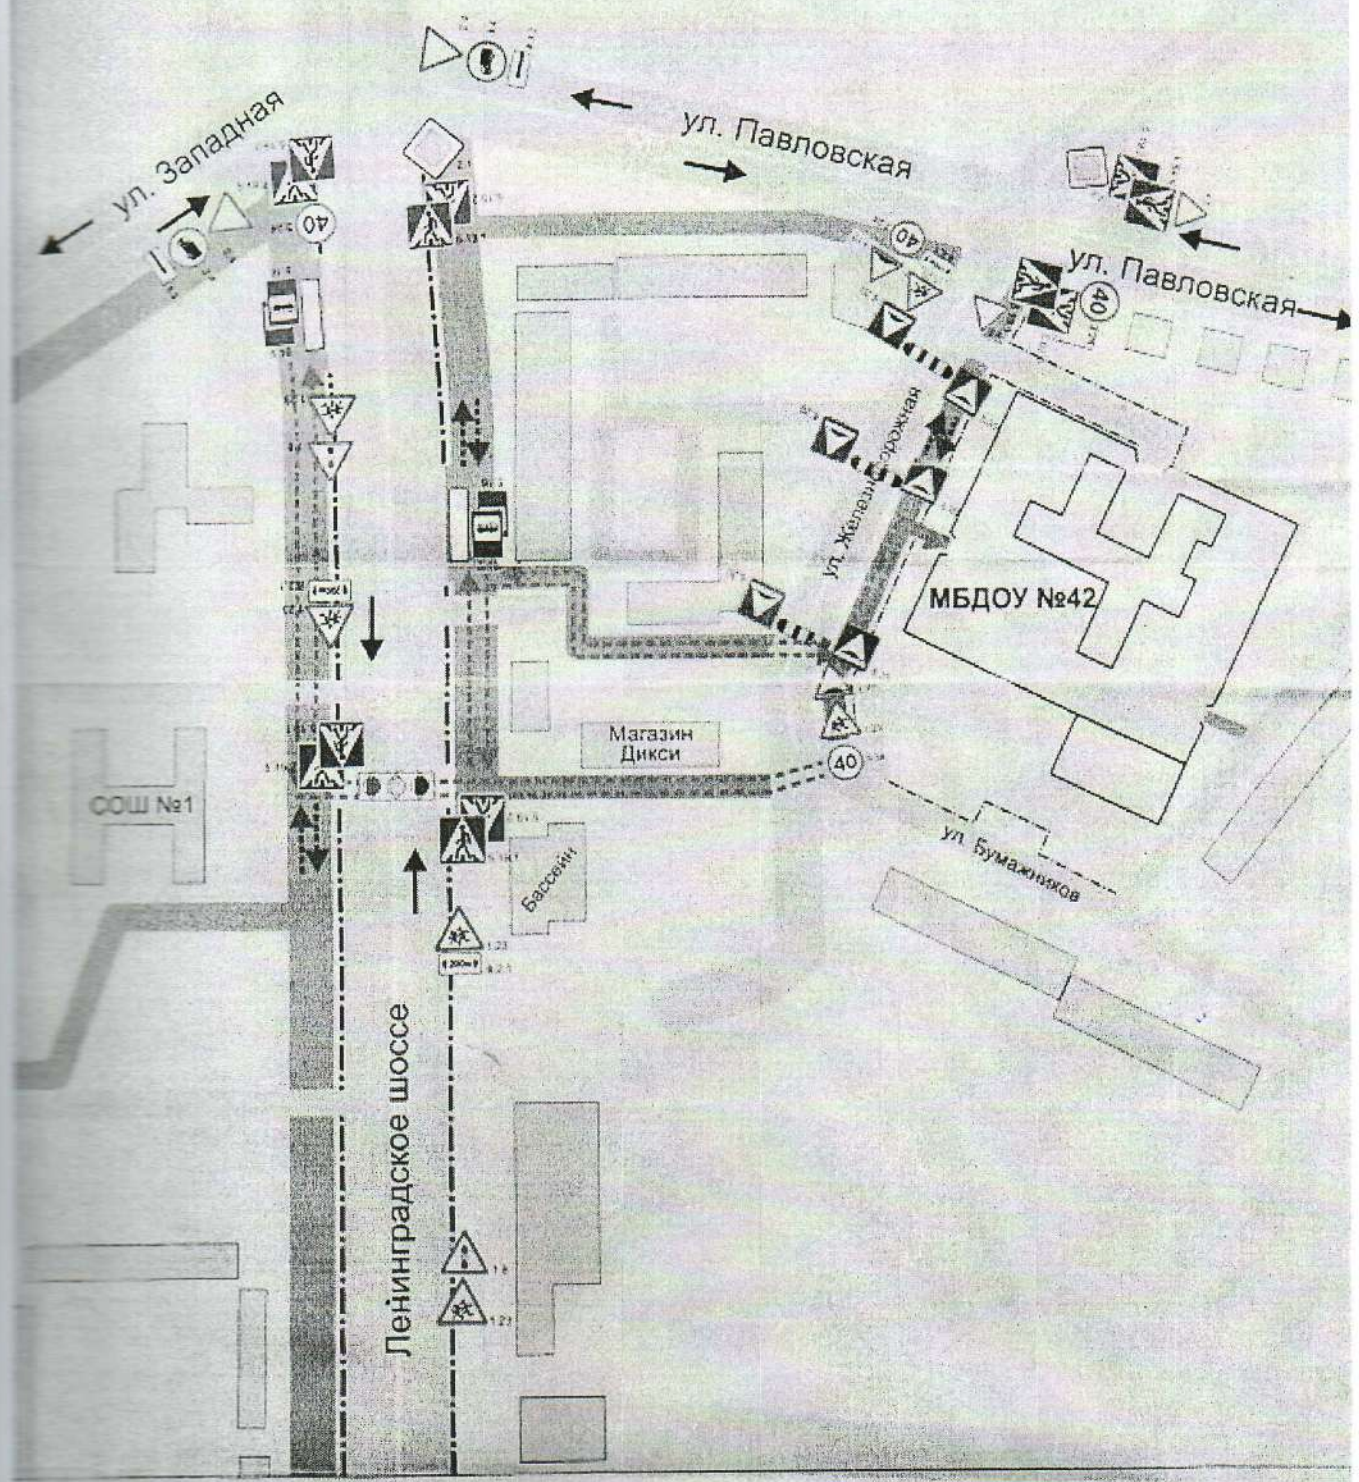

Содержание

I. Планы-схемы ОУ.

1. Схема организации дорожного движения в непосредственной близости от образовательного учреждения с размещением соответствующих технических средств, маршруты движения детей и расположение парковочных мест.
2. Схема организации движения транспортных средств к местам разгрузки/погрузки и рекомендуемые пути передвижения детей по территории образовательного учреждения.
3. Список и маршруты движения организованных групп детей от ОУ к наиболее часто посещаемым объектам в ходе учебного процесса (например: стадион, парк, спортивно-оздоровительный комплекс).

II. Приложение:

1. Приложение 1: Список наиболее часто посещаемых объектов в ходе учебного процесса.

Схема организации дорожного движения в непосредственной близости от образовательного учреждения с размещением соответствующих технических средств и маршруты движения детей

- искусственная неровность
- направление движения транспортного потока
- направление движения детей от остановок маршрутных транспортных средств
- направление безопасного движения детей в зону жилого сектора
- дорожные знаки и другие ТСОДД, обозначенные желтым фоном, подлежат обязательной установке согласно данной схеме